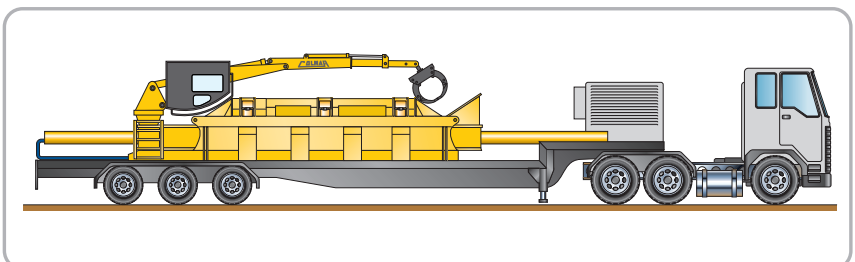

Radiocomando con funzioni automatiche

## B6200SW

Sequenza automatica di compattazione

(T) = in assetto di Trasporto  
(L) = in assetto di Lavoro

		B6200SW
<b>Caratteristiche funzionali</b>		
	Forza max 1°e 2°porta	630 ton
	Forza max martinetto spinta	2 x 137 ton
	Dimensione materiale compattato	860 x 640 mm
	Produzione (*)	10,0 - 15,0 ton/h
	Densità specifica materiale compattato (*)	c.900 - 1300 kg/mc
	Consumo carburante medio	19.5 lt/h
<b>Caratteristiche tecniche</b>		
	Peso	40.800 kg
	Lunghezza vasca	6.200 mm
	Materiale struttura	Weldox® 700.T1A
	Materiale vasca	Hardox® 450
	Motore Diesel	I.E. Turbo CDI
	Potenza motore	169 kW 2200 Rpm
	N° cilindri e cilindrata motore	6 / 6000 cmc
	Raffreddamento motore	liquido
	Distributori impianto idraulico	blocco DENISON
	Pressione esercizio impianto idraulico	280 bar
	Raffreddamento olio idraulico	scambiatore A/O
	Serbatoio olio idraulico	1000 L
	Capacità totale impianto idraulico	1600 L
	Capacità serbatoio gasolio	240 L
<b>Accessori</b>		
	Di serie	ACC
	Optional	RC - AG - WH LBA - AC - R - EE (132 kW)

LBA = Gru (peso 2500Kg), RC = Radiocomando a distanza, HB = Paratia idraulica, EE = Motore elettrico, ACC = Ciclo automatico,  
AG = Lubrificazione automatica, WH = Riscaldamento olio idraulico, FS = Martinetti stabilizzatori anteriori,  
AC = Impianto condizionamento cabina, R = Autoradio.