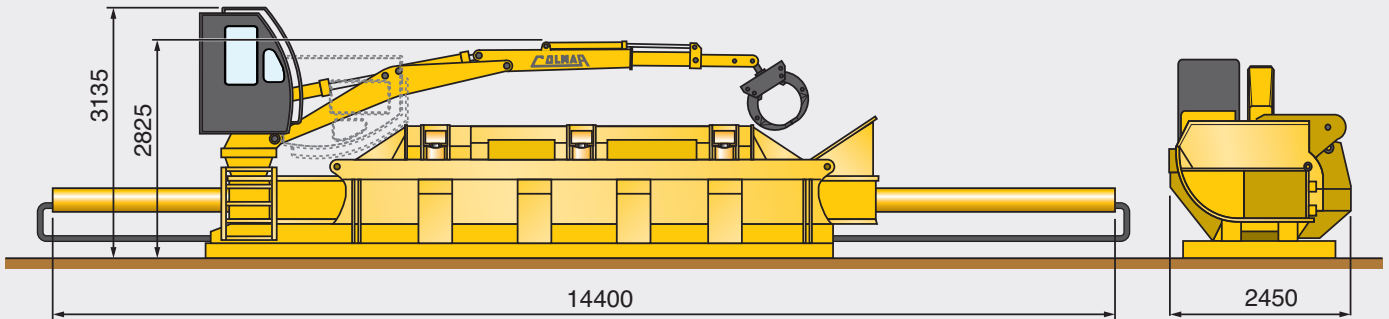

## B6200SW

Sequenza automatica di compattazione

(T) = in assetto di Trasporto  
(L) = in assetto di Lavoro

		B6200SW
<b>Caratteristiche funzionali</b>		
	Forza max 1°e 2°porta	630 ton
	Forza max martinetto spinta	2 x 137 ton
	Dimensione materiale compattato	860 x 640 mm
	Produzione (*)	10,0 - 15,0 ton/h
	Densità specifica materiale compattato (*)	c.900 - 1300 kg/mc
	Consumo carburante medio	19.5 lt/h
<b>Caratteristiche tecniche</b>		
	Peso	40.800 kg
	Lunghezza vasca	6.200 mm
	Materiale struttura	Weldox® 700.T1A
	Materiale vasca	Hardox® 450
	Motore Diesel	I.E. Turbo CDI
	Potenza motore	169 kW 2200 Rpm
	N° cilindri e cilindrata motore	6 / 6000 cmc
	Raffreddamento motore	liquido
	Distributori impianto idraulico	blocco DENISON
	Pressione esercizio impianto idraulico	280 bar
	Raffreddamento olio idraulico	scambiatore A/O
	Serbatoio olio idraulico	1000 L
	Capacità totale impianto idraulico	1600 L
	Capacità serbatoio gasolio	240 L
<b>Accessori</b>		
	Di serie	ACC
	Optional	RC - AG - WH LBA - AC - R - EE (132 kW)

LBA = Gru (peso 2500Kg), RC = Radiocomando a distanza, HB = Paratia idraulica, EE = Motore elettrico, ACC = Ciclo automatico,  
AG = Lubrificazione automatica, WH = Riscaldamento olio idraulico, FS = Martinetti stabilizzatori anteriori,  
AC = Impianto condizionamento cabina, R = Autoradio.