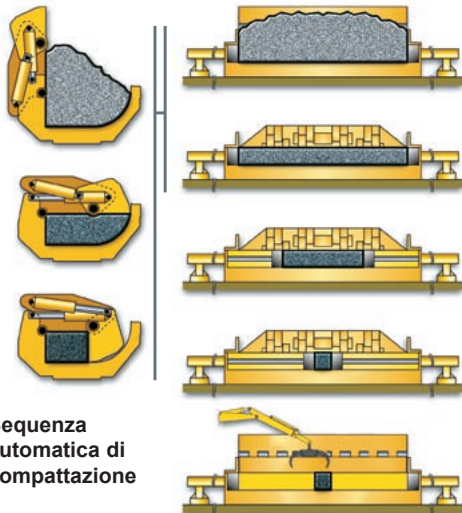

Radiocomando con funzioni automatiche

## B6200SW

Sequenza automatica di compattazione

(T) = in assetto di Trasporto  
(L) = in assetto di Lavoro

		B6200SW
<b>Caratteristiche funzionali</b>		
	Forza max 1°e 2°porta	630 ton
	Forza max martinetto spinta	2 x 137 ton
	Dimensione materiale compattato	860 x 640 mm
	Produzione (*)	10,0 - 15,0 ton/h
	Densità specifica materiale compattato (*)	c.900 - 1300 kg/mc
	Consumo carburante medio	19.5 lt/h
<b>Caratteristiche tecniche</b>		
	Peso	40.800 kg
	Lunghezza vasca	6.200 mm
	Materiale struttura	Weldox® 700.T1A
	Materiale vasca	Hardox® 450
	Motore Diesel	I.E. Turbo CDI
	Potenza motore	169 kW 2200 Rpm
	N° cilindri e cilindrata motore	6 / 6000 cmc
	Raffreddamento motore	liquido
	Distributori impianto idraulico	blocco DENISON
	Pressione esercizio impianto idraulico	280 bar
	Raffreddamento olio idraulico	scambiatore A/O
	Serbatoio olio idraulico	1000 L
	Capacità totale impianto idraulico	1600 L
	Capacità serbatoio gasolio	240 L
<b>Accessori</b>		
	Di serie	ACC
	Optional	RC - AG - WH LBA - AC - R - EE (132 kW)

LBA = Gru (peso 2500Kg), RC = Radiocomando a distanza, HB = Paratia idraulica, EE = Motore elettrico, ACC = Ciclo automatico,  
AG = Lubrificazione automatica, WH = Riscaldamento olio idraulico, FS = Martinetti stabilizzatori anteriori,  
AC = Impianto condizionamento cabina, R = Autoradio.